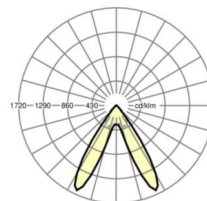

параметры

номер заказа	19460006105
код EAN	4020863403479
номер таможенного тарифа	94051190
Знак прохождения контроля	IP 20, класс защиты I, ENEC10 VDE, F, HACCP DIN10500/Food/IFS-пригодность для применения/BRC, Indoor, CE
Степень ударопрочности IK	IK03 (-20°C bis 35°C)
Температура окружения	ta -20°C в 35°C
Особые свойства	Готовность к IoT «Ready for IoT»
Гарантийный срок	5 лет
Государственные программы поддержки	BEG - государственные субсидии для энергосберегающих зданий (действительна только для Германии)

электротехника

Балласт	Электронный драйвер DALI2 (1 штука)
Мощность системы	53W
сетевое напряжение	230V/50Hz
автоматический предохранитель (пусковой ток)	13 штук/B10, 21 штук/B16, 21 штук/C10, 35 штук/C16
класс энергосбережения/Источник света	E

Оптика

Оснастка	LED, цветопередача/оттенок света CRI ≥ 80 / 3000K
Допуск для координаты цветности (MacAdam)	3SDCM
Фотобиологическая безопасность (светильник)	RG1
Номинальный световой поток	7697lm
Срок службы LED	50000h L80/B10 (Tq 35°C)
светоотдача светильников	145lm/W
Угол излучения	70° (C0) / 90° (C90)
UGR поп./вдоль	20.1 / 18.8

DEEP-LINK

<https://www.regiolum.de/ru/article/19460006105>

Ссылка	LED 8000lm 830
ηLB	100 %
Φ ↓/↑	99 % / 1 %
UGR поп./вдоль	20.1 / 18.8